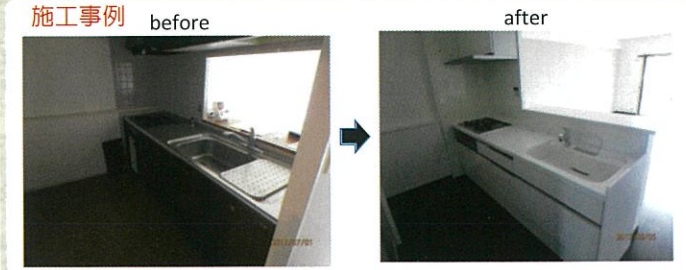

ご相談下さい！！

風呂

一式 **¥590,000** 工事費込
 バスタイムが癒しの空間に
 TOTO サザナ

洗面所

一式 **¥216,000** 工事費込
 本体 ¥146,640
 スッキリしたお洒落な洗面台へ
 ベッセル化粧台セット 内装クロス

トイレ

一式 **¥354,000** 工事費込
 本体 ¥289,000
 空間広々！スマートタンクレス
 トイレ ネオレスト DH 内装クロス

工事費用は含みません。

TOTO
 おすすめタイプ
 オクターブ
 (W750)
¥187,000～

工事費用は含みません。2018.9 Debut

クリナップ STEDIA
 ステディア
 ボタン一つで吊戸棚の収納庫
 が自動でお出てきます！
 多くの方が気になる換気扇を
 自動洗浄できる
 【洗エールレンジフード】
¥598,500～

クリナップ
 ラクセラ (W2550)
¥238,000～

TOTO サザナ
 Nタイプ
¥359,000～

洗面所暖房機
 ヒートショック対策に！
¥45,000～

キッチン

一式 **¥613,800** 工事費込
 本体 ¥516,000 OP付き
 使いやすさと収納力を充実
 リクシル アレスト

品質・サービス抜群！安心価格でご提供
 まずはお電話下さい

株式会社
 マルキョー

- 上下水指定工事店 小野市 三木市 加東市 西脇市 加西市 高砂市 明石市 加古川市 福崎町 姫路市 神戸市
 - 解体事業登録
 - 建設業兵庫県知事許可(般-29)第354009号
- 小野市万勝寺町768-11 ☎ 0794-64-5877